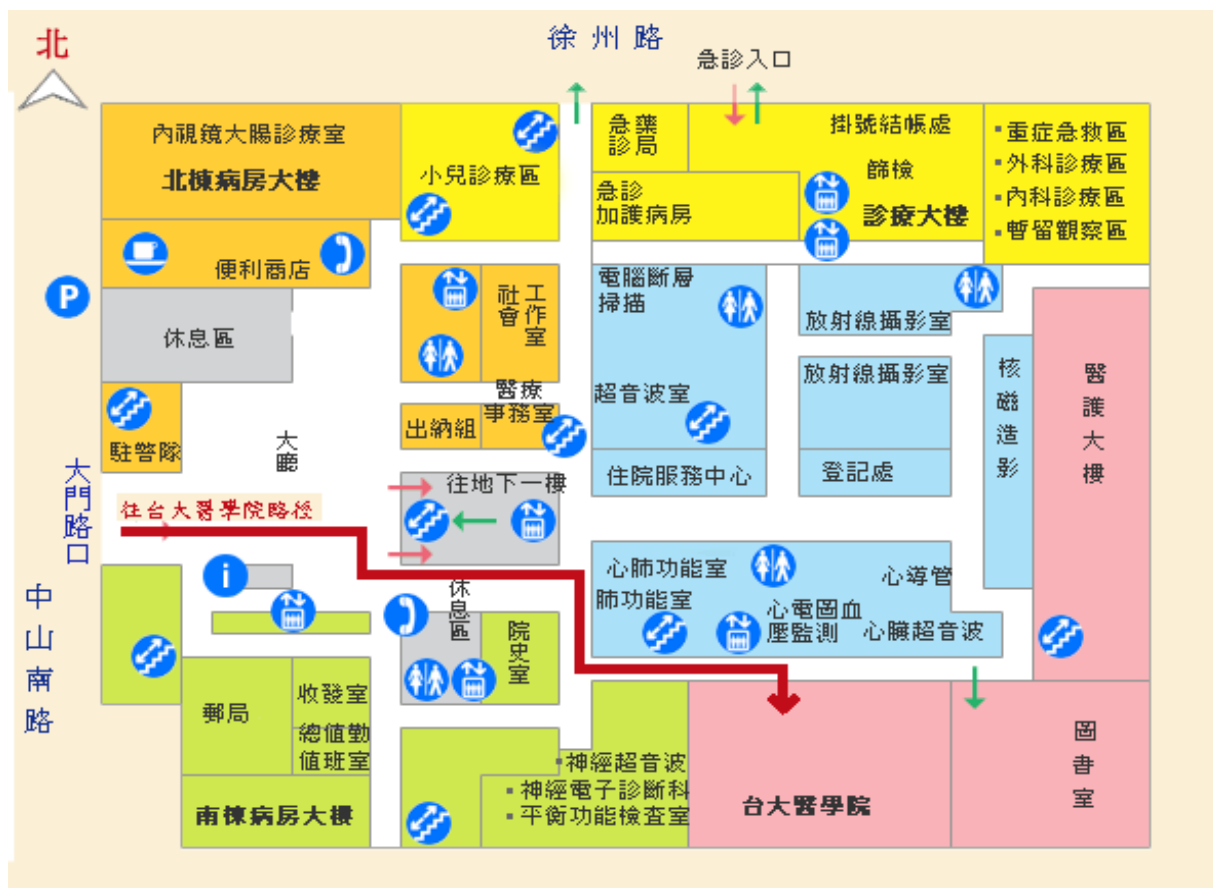

以下二個地址都可通到[講堂]

*台大醫院(東址)-台北市中山南路 7 號 (捷運台大醫院站 2 號出口)

*台大醫學院-台北市仁愛路一段 1 號

- P 停車場
- 咖啡廳
- i 服務台
- 樓梯
- 電梯
- 電話
- 廁所